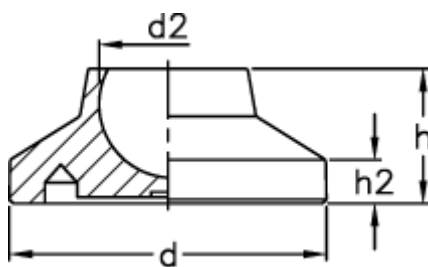

Varenummer: 2310340133
Beskrivelse: E+G justérfod
LS.A-50-8,5

Mål

D	= 50
d2	= 8.5
h	= 19
h2	= 6.5
Max. belastning (N)	= 10000